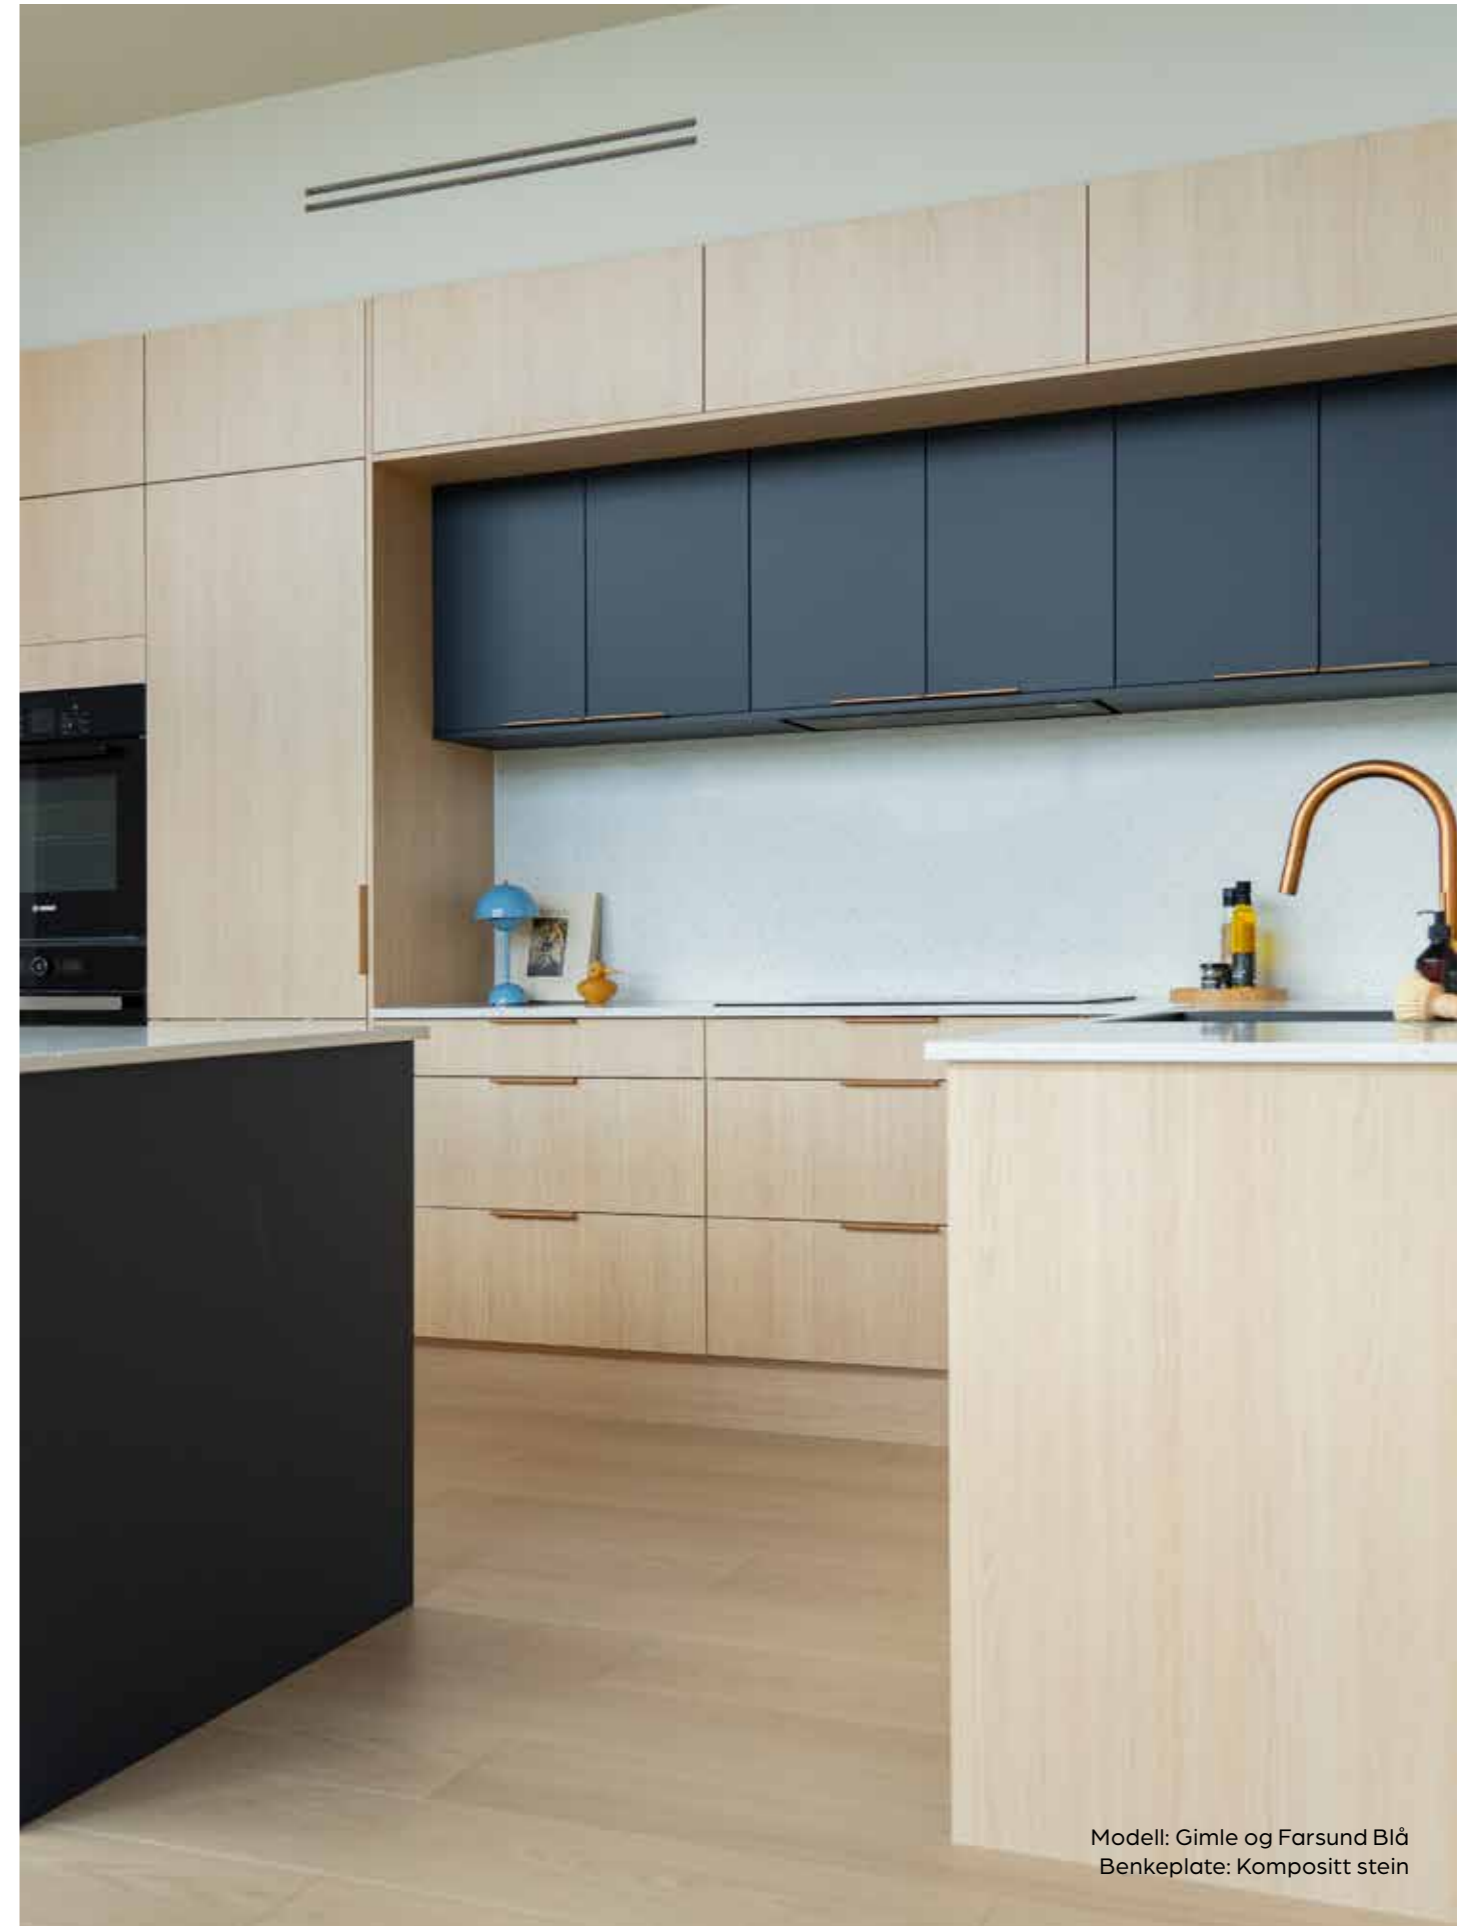

Modell: Gimle og Farsund Blå
Benkeplate: Kompositt stein