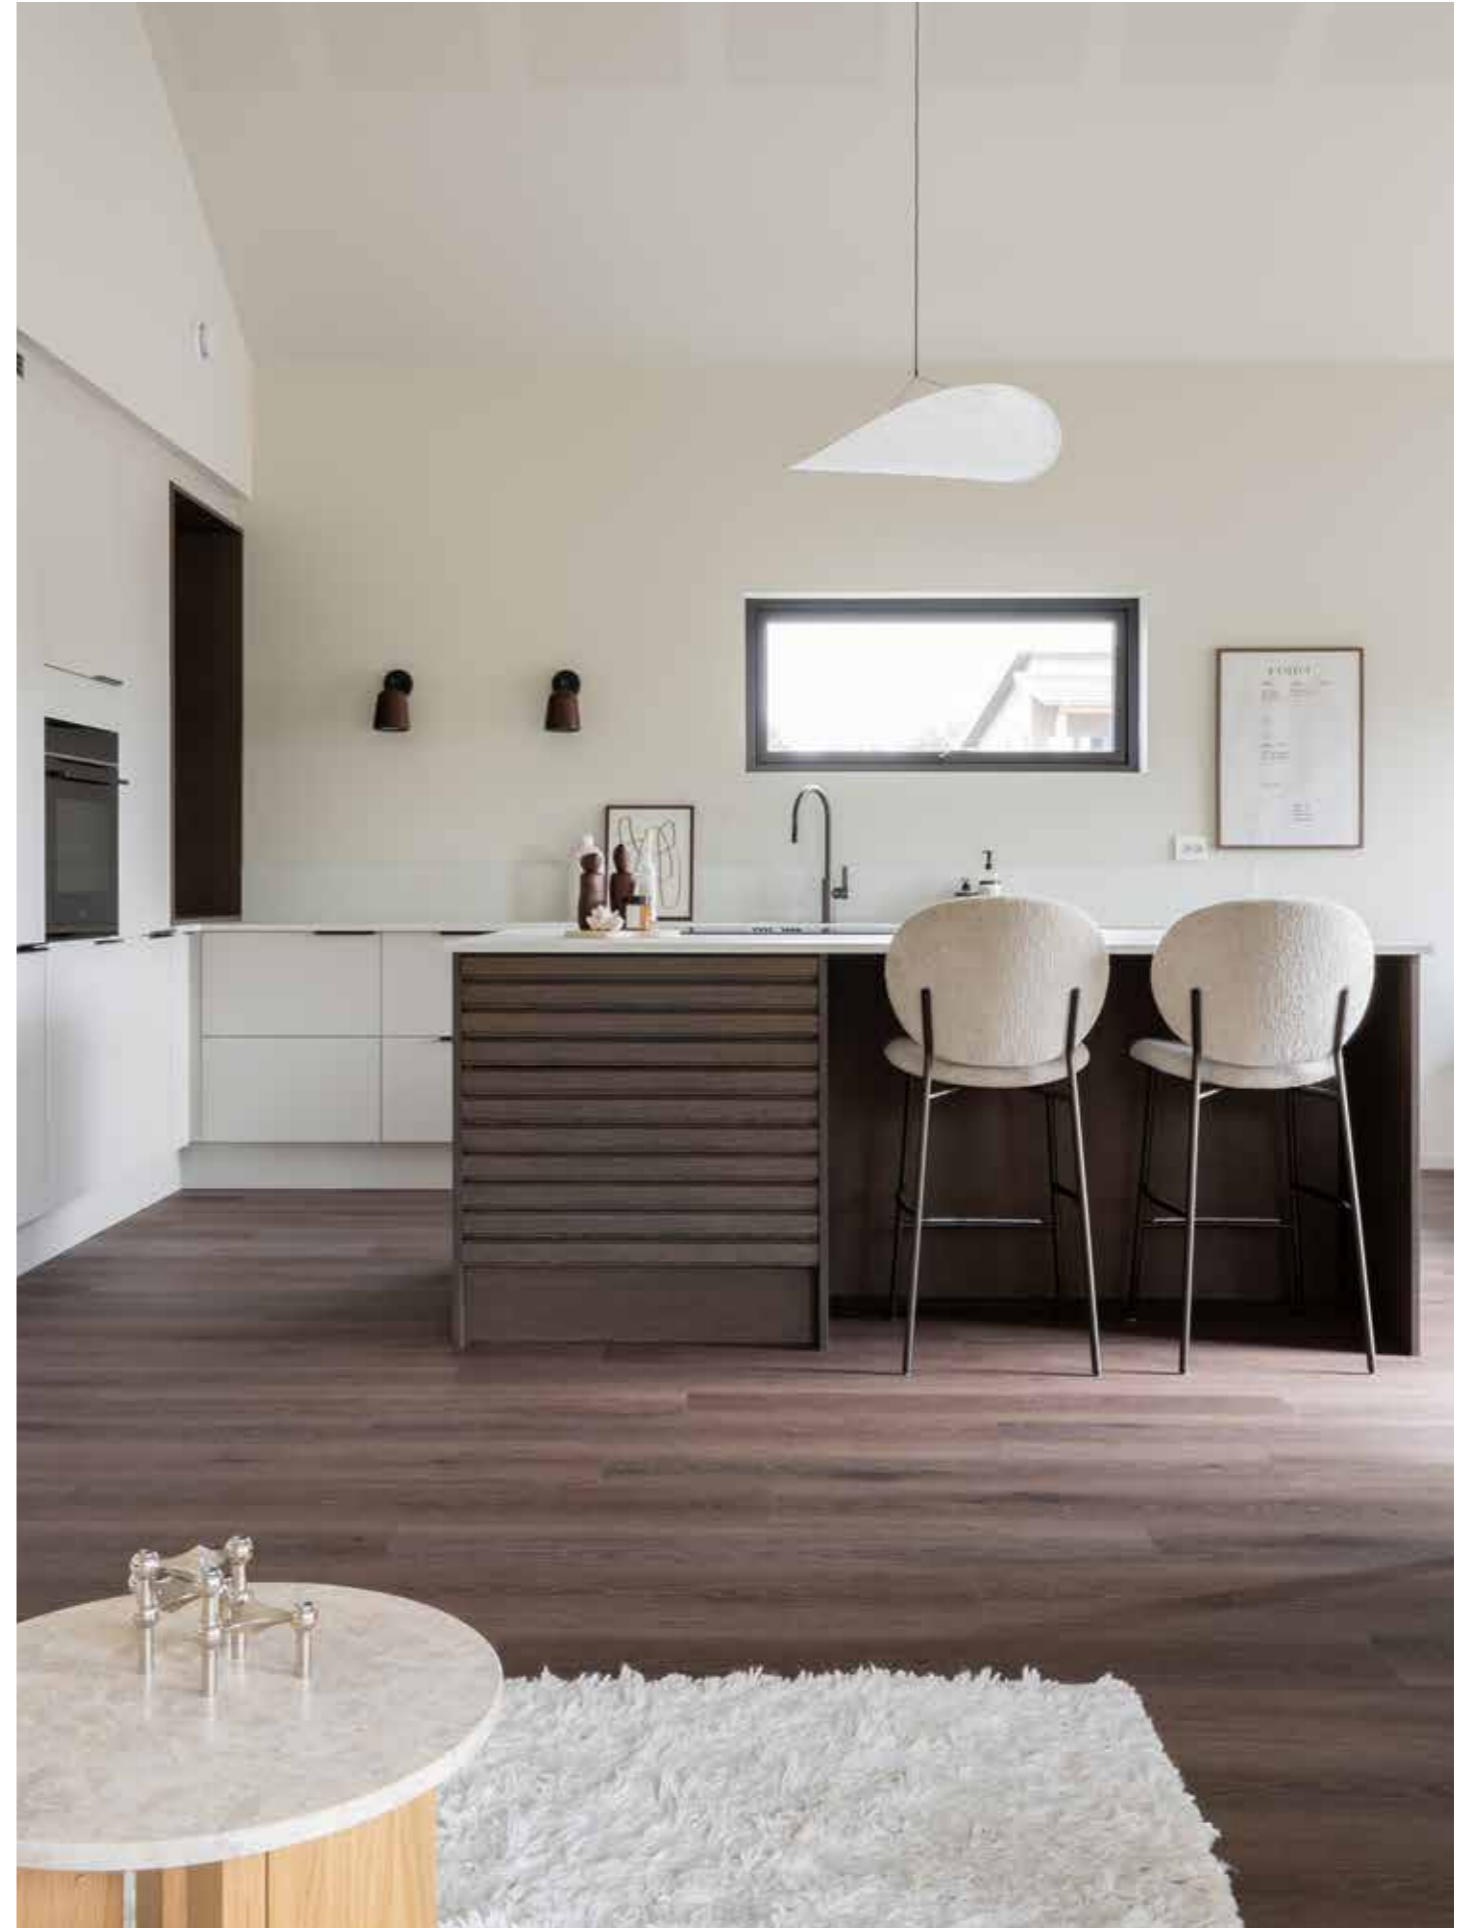

Modell: Høvåg
Benkeplate: Høytrykkslaminat 2cm

Modell: Lillesand - hvit profilert front
Benkeplate: Laminat 3cm

Denne gjengen produserer mer enn 1000 kjøkken i året.

Modell: Justøy Røkt Eik, kommer også i Sort og Natur eik.