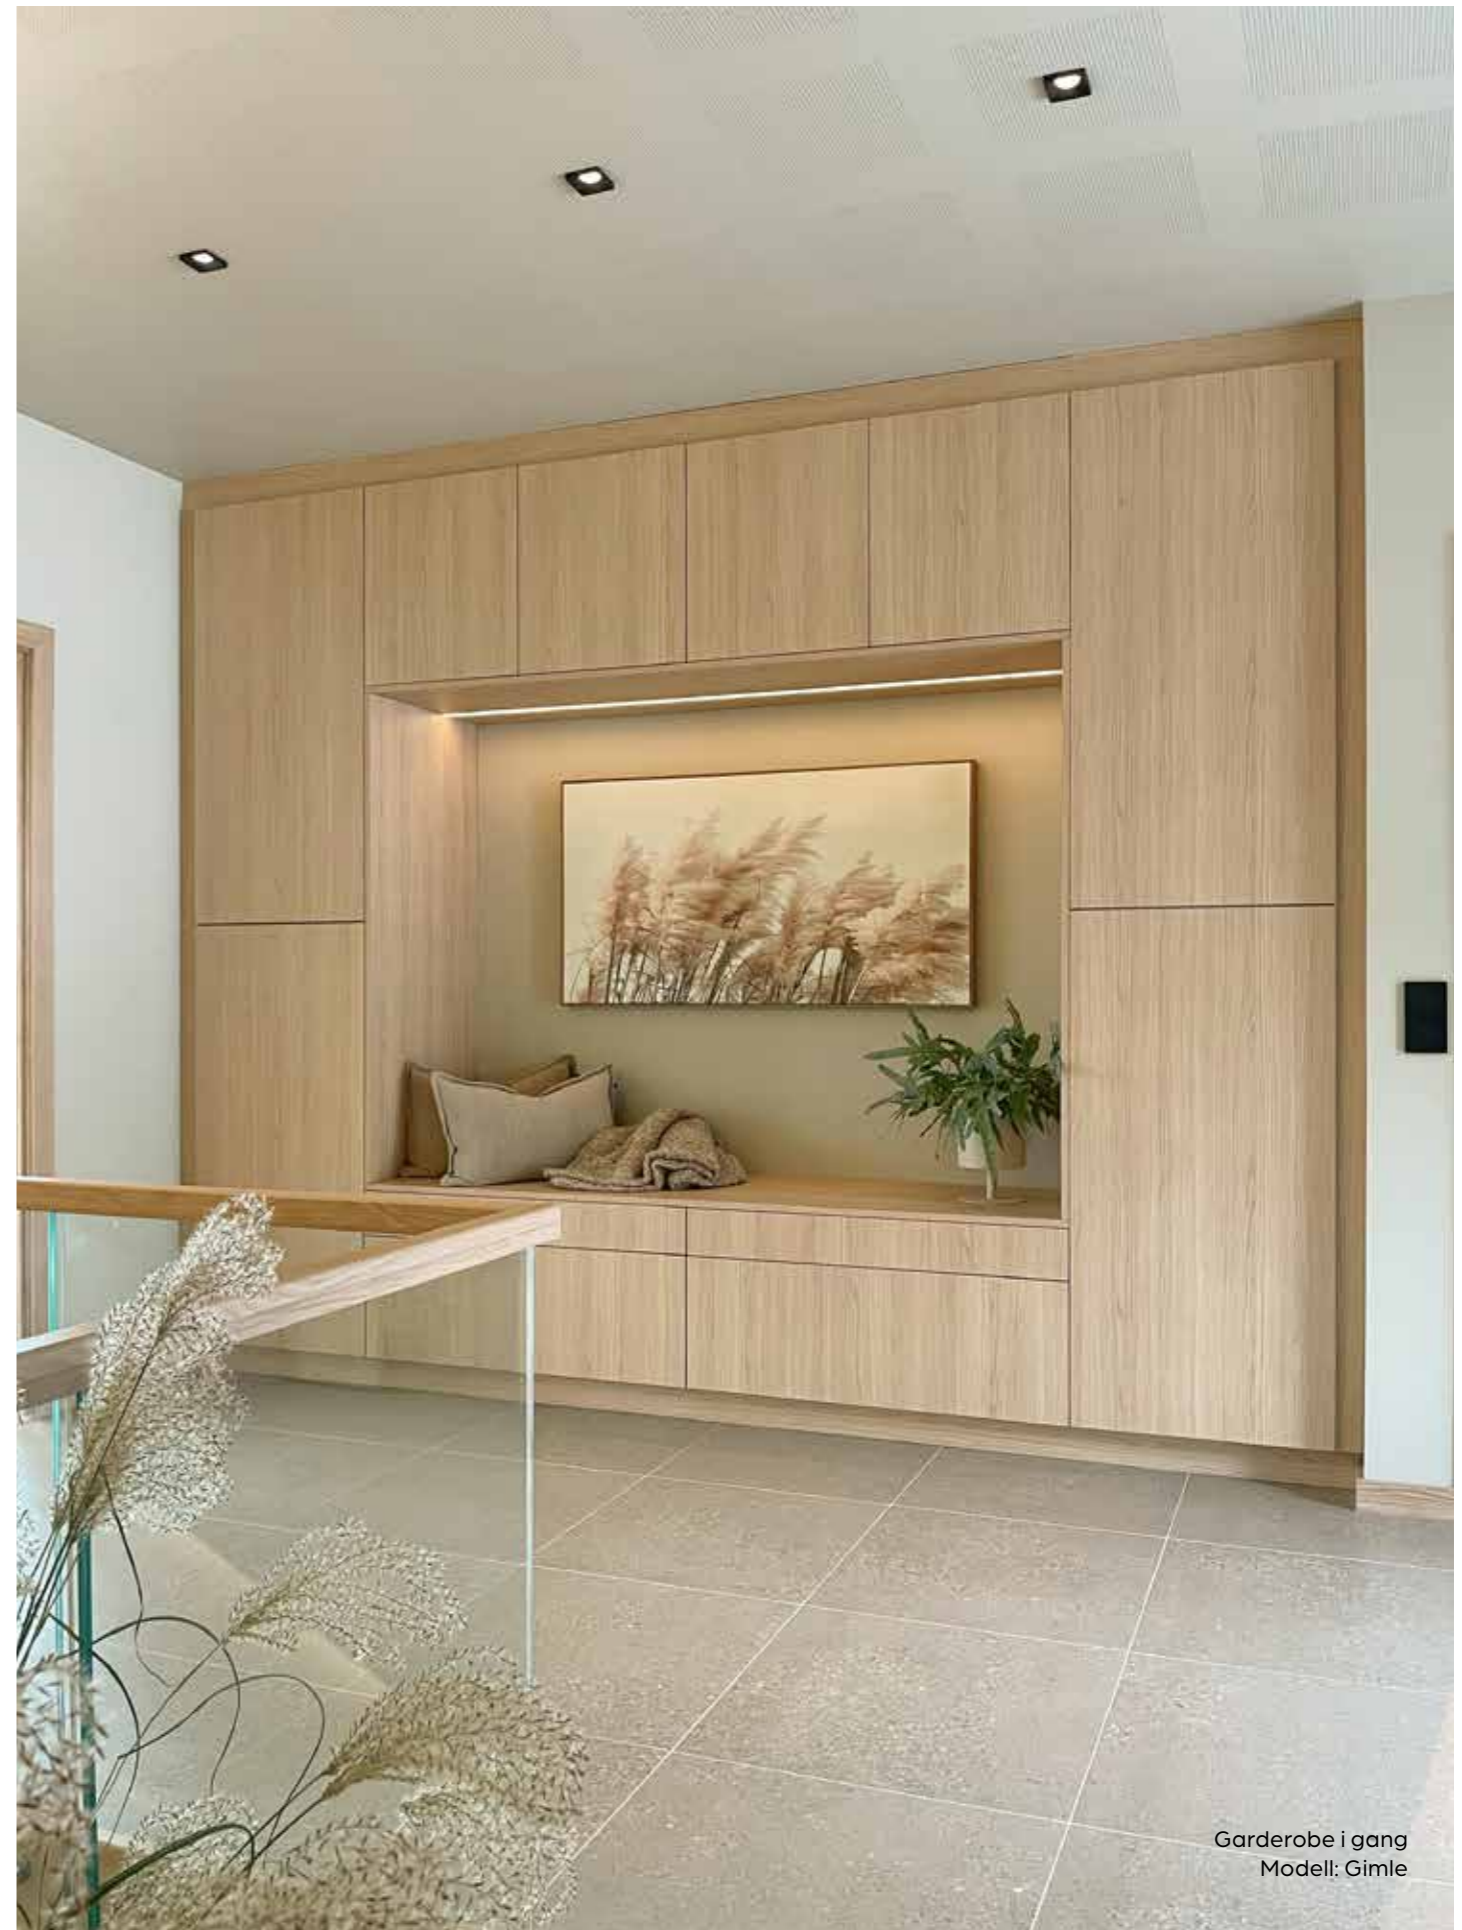

Modell: Farsund Grønn
Benkeplate: Høytrykkslaminat

Modell: Farsund Sand og Justøy
Benkeplate: Kompositt stein

Walk-in løsning og garderobeskap

Modell: Gimle – kommer også i sort og hvit

Modell: Gimle
Vi leverer fine garderobeløsninger, tilpasset ditt behov.