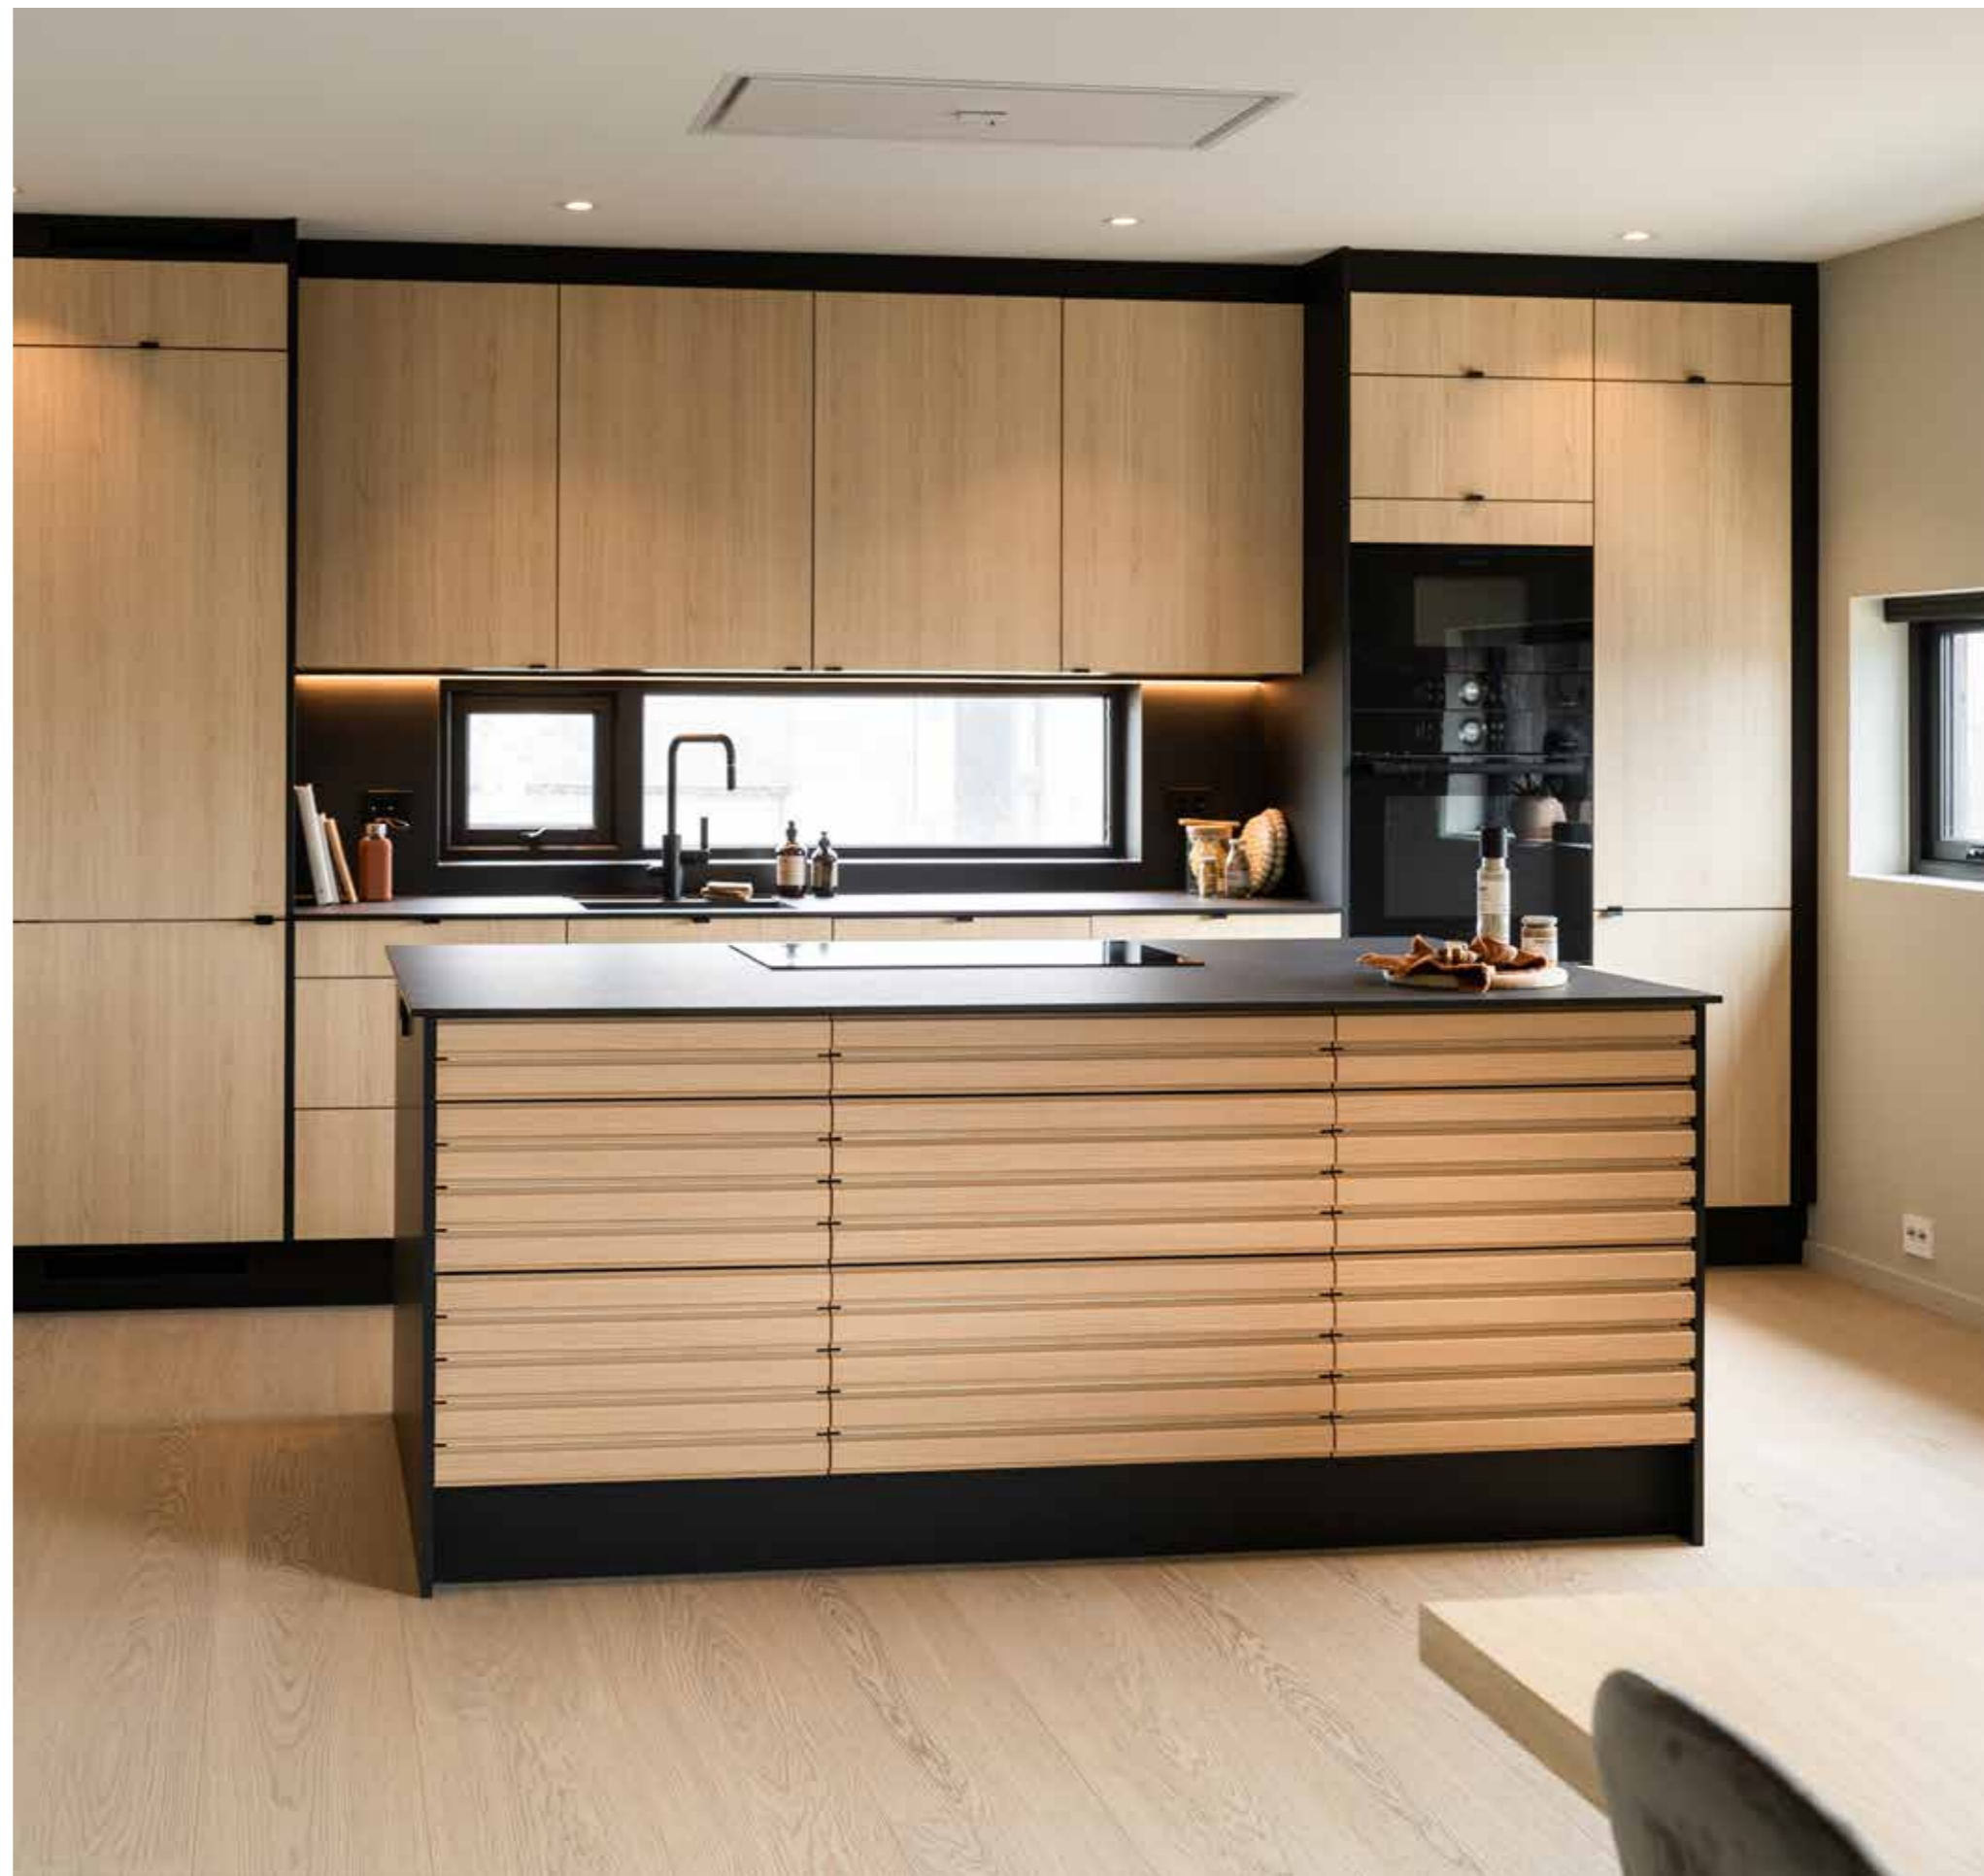

ROM FOR HVERDAGSGLEDE.

Et samlepunkt for hele familien, et rom for glede, minner, samtaler og kreativitet. Sørlandskjøkken hjelper deg med å tegne din kjøkkendrøm, med dine behov i fokus.

Modell: Gimle med Justøy
Benkeplate: Kompaktlaminat 12mm